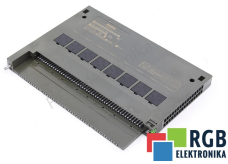

6ES7431-0HH00-0AB0 SIMATIC S7 SIEMENS ID60460

Używany SIEMENS 6ES7431-0HH00-0AB0
Sprzęt przetestowany i wyczyszczony.
24 miesiące gwarancji
Dedykowany kurier
Wysyłka w 24h

DANE TECHNICZNE

PRODUCENT	SIEMENS
MODEL	6ES7431-0HH00-0AB0
KATEGORIA	Moduły rozszerzeń
WAGA [KG]	1.0

PRODUKTY Z OFERTY RGB ELEKTRONIKA TO:

NAJWYŻSZA JAKOŚĆ

Każdy produkt poddawany jest specjalistycznej ocenie, na podstawie najlepszej jakości, by zagwarantować ich bezawaryjną pracę. Dzięki temu możesz mieć pewność, że urządzenie **SIEMENS 6ES7431-0HH00-0AB0** zostało przygotowane z największą starannością.